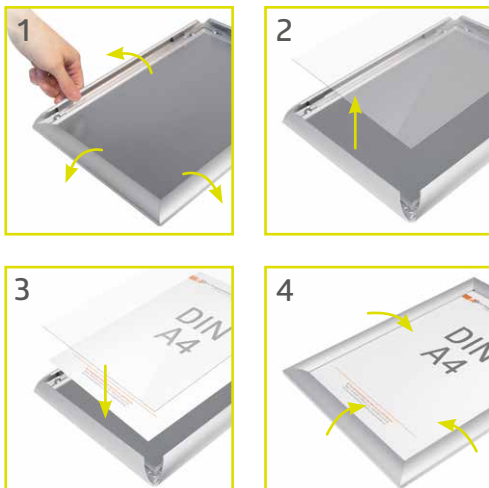

ab 9,90 €

Einfaches Bestücken des wetterfesten Klapprahmens

wetterfester Klapprahmen 32 mm

Der wassergeschützte Klapprahmen mit umlaufender Gummidichtung für maximalen Wasserschutz eignet sich ideal für die Präsentation von Motiven im Außenbereich. Die speziell abgedichtete Rückwand gegen Sickerflüssigkeit und UV-stabilisierte Antireflex-Plakatabdeckung machen Ihre Werbung witterungsbeständig und ist tausendfach bewährt im Einsatz im Einzelhandel, Kommunen, etc. Ein einfacher Plakatwechsel ist dank Alu-Klapprahmenprofil gewährleistet.

Technische Daten:

Farbe:	silber eloxiert
Profil:	32 mm Klemmprofil
Abdeckung:	0,7 mm Antireflexfolie (UV-stabilisiert)
Rückwand:	Kunststoff
Lieferumfang:	Klapprahmen inkl. Schrauben und Dübel

DIN A4	AK-KLW014G	9,90 €
DIN A3	AK-KLW013G	11,90 €
DIN A2	AK-KLW012G	17,90 €
DIN A1	AK-KLW011G	25,90 €
DIN A0	AK-KLW010G	39,90 €