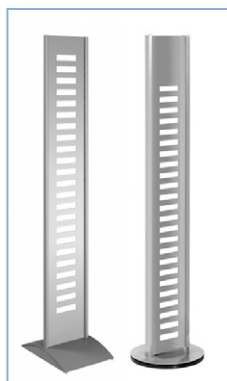

**BEST  
Seller**

**Prospektaufsteller „tec“ und „drehbar“**

Die Prospektaufsteller „tec“ und „drehbar“ überzeugen durch Ihre Flexibilität in den Anwendungsmöglichkeiten. Auf dem Lamellengerüst können beidseitig bis zu 12 Acryl-Prospectfächer für das Format DIN A4 eingehängt werden. Die als Zubehör erhältlichen Fachteiler ermöglichen eine Teilung der Fächer auf das Format DIN lang (1/2 DIN A4). Robuste Plakattaschen aus PVC haften mittels Magnetleisten am Prospektaufsteller und bieten als Posterfläche eine gelungene Ergänzung. Durch seitliches Einschieben von Plakatwerbung ist ein schneller Motivwechsel möglich.

Das als Zubehör erhältliche Top-Schild bietet für den Prospektaufsteller „tec“ noch zusätzlichen Platz zur Personalisierung mittels Druck Ihres Firmenlogos oder Werbespruches.

**Technische Daten:**

- Farbe:** silber, glasklar
- Material:** Stahl, Metall, Acrylglas
- Ausführung:** einseitig und/oder doppelseitig
- Gewicht:** 7,5 kg ohne Acrylfächer
- Fülltiefe je Fach:** 6 cm
- Fachmaße:** B 22 x H 31 cm
- Gesamtmaße:** B 30 x T 40 x H 166 cm
- Format:** bis zu 12 x DIN A4 / 24 x DIN lang (oder kombiniert)
- Besonderheit:** sehr flexibel und individuell bestückbar

**Zubehör**

Fachteiler

Plakattasche

Acrylfach

Top-Schild

Prospektaufsteller ohne Zubehör