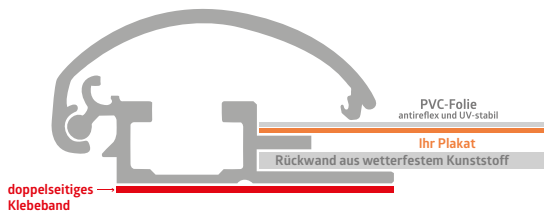

## selbstklebende Klapprahmen 25 mm

Der selbstklebende Klapprahmen haftet mit doppelseitigem Klebeband auf der Rückseite des Rahmenprofils und kann an einer Großzahl von Oberflächen befestigt werden.

Ein einfacher Plakatwechsel ist dank Klapprahmen-System gewährleistet.

### Technische Daten:

<b>Farbe:</b>	silber eloxiert
<b>Profil:</b>	25 mm Klemmprofil
<b>Abdeckung:</b>	0,7 mm Antireflexfolie (UV-stabilisiert)
<b>Rückwand:</b>	Kunststoff

Einfaches Bestücken des selbstklebenden Klapprahmens