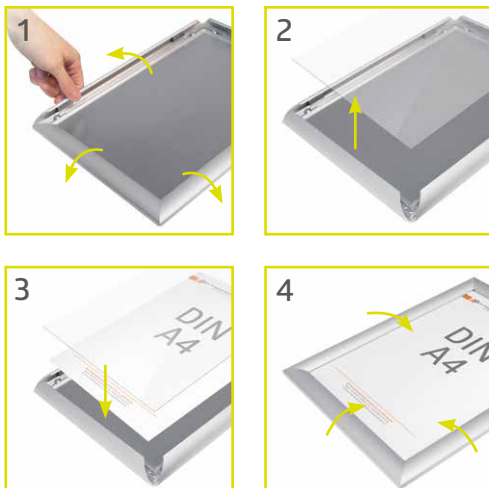

## selbstklebende Klapprahmen 25 mm

Der selbstklebende Klapprahmen haftet mit doppelseitigem Klebeband auf der Rückseite des Rahmenprofils und kann an einer Großzahl von Oberflächen befestigt werden.

Ein einfacher Plakatwechsel ist dank Klapprahmen-System gewährleistet.

**Auf Anfrage in allen RAL-Farben, in Edelstahl- oder Holzoptik lieferbar.**

### Technische Daten:

<b>Farbe:</b>	silber eloxiert
<b>Profil:</b>	25 mm Klemmprofil
<b>Abdeckung:</b>	0,7 mm Antireflexfolie (UV-stabilisiert)
<b>Rückwand:</b>	Kunststoff

Einfaches Bestücken des selbstklebenden Klapprahmens