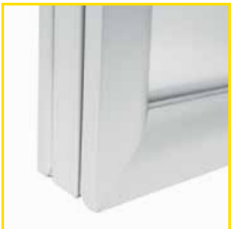

Auf Gehrung geschnitten