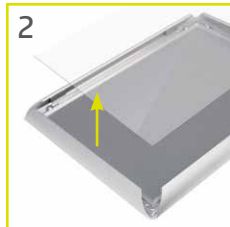

### Sicherheits - Klapprahmen 32 mm

Der Sicherheits-Klapprahmen in gängigen DIN Formaten mit einer Profilstärke von 32 mm mit UV-stabilisierender, 0,7 mm starken Antireflexfolie zum Schutz Ihres Plakates. Die fehlende Griffmulde dient zum Schutz vor unbefugtem Zugriff. Die Montagebohrungen für die Wandbefestigung werden durch die 25 mm Profile verdeckt.

#### Technische Daten:

<b>Farbe:</b>	silber eloxiert
<b>Profil:</b>	32 mm Klemmprofil
<b>Abdeckung:</b>	0,7 mm Antireflexfolie (UV-stabilisiert)
<b>Rückwand:</b>	Kunststoff
<b>Lieferumfang:</b>	Klapprahmen inkl. Schrauben und Dübel