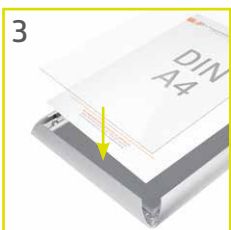

### Sicherheits - Klapprahmen 32 mm

Der Sicherheits-Klapprahmen in gängigen DIN Formaten mit einer Profilstärke von 32 mm mit UV-stabilisierender, 0,7 mm starken Antireflexfolie zum Schutz Ihres Plakates. Die fehlende Griffmulde dient zum Schutz vor unbefugtem Zugriff. Die Montagebohrungen für die Wandbefestigung werden durch die 25 mm Profile verdeckt.

#### Technische Daten:

<b>Farbe:</b>	silber eloxiert
<b>Profil:</b>	32 mm Klemmprofil
<b>Abdeckung:</b>	0,7 mm Antireflexfolie (UV-stabilisiert)
<b>Rückwand:</b>	Kunststoff
<b>Lieferumfang:</b>	Klapprahmen inkl. Schrauben und Dübel