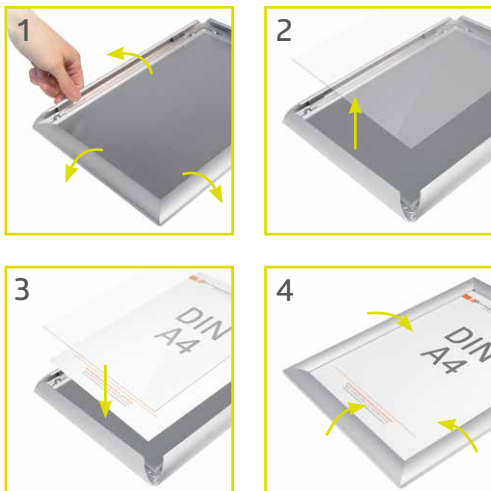

ab 4,70 €

Standard - Klapprahmen 25 mm

Dies ist der ideale Alurahmen in den gängigen DIN Formaten für schnell wechselnde Werbeplakate, Fluchtpläne, Informationen usw. Sie sind mit Gehrungsecken oder Rundecken (chrom) erhältlich. Jeder dieser Poster-rahmen verfügt über eine äußerst schlagfeste Polystyrol-Rückwand und einer UV-stabilisierten Antireflex-Schutzfolie für den optimalen Schutz.

Auf Anfrage in allen RAL-Farben, in Edelstahl- oder Holzoptik lieferbar.

Technische Daten:

Farbe:	silber eloxiert
Profil:	25 mm Klemmprofil
Abdeckung:	0,7 mm Antireflexfolie (UV-stabilisiert)
Rückwand:	wetterfest aus Polystyrol
Lieferumfang:	Klapprahmen inkl. Schrauben und Dübel

Einfaches Bestücken des Klapprahmens

DIN A5 Ecken im Gehrungsschnitt	AK-KLA005G	4,90 €
DIN A5 Chromecken rund	AK-KLA005R	4,90 €
DIN A4 Ecken im Gehrungsschnitt	AK-KLA004G	5,00 €
DIN A4 Chromecken rund	AK-KLA004R	5,00 €
DIN A3 Ecken im Gehrungsschnitt	AK-KLA003G	8,40 €
DIN A3 Chromecken rund	AK-KLA003R	8,40 €
DIN A2 Ecken im Gehrungsschnitt	AK-KLA002G	11,10 €
DIN A2 Chromecken rund	AK-KLA002R	11,10 €
DIN A1 Ecken im Gehrungsschnitt	AK-KLA001G	15,90 €
DIN A1 Chromecken rund	AK-KLA001R	15,90 €
DIN A0 Ecken im Gehrungsschnitt	AK-KLA100G	34,50 €
DIN A0 Chromecken rund	AK-KLA100R	34,50 €