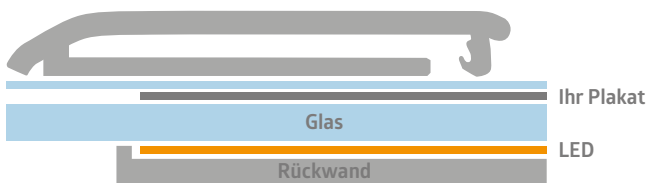

homogene Ausleuchtung

Strom durch mitgeliefertes Netzteil

ab 149,90 €

Einfaches Bestücken des Acryl-LED Leuchtrahmens

Acryl-LED Leuchtrahmen

Der attraktive Leuchtrahmen mit flachem Klapprahmenprofil und umlaufenden Acrylglasrahmen sichert Ihnen einen garantierten Blickfang. Vier edle, chromfarbene Halterungen in einer Glasfassung ermöglichen eine Montage an der Wand. Das Format DIN A2 ist mit zwei zusätzlichen Wandhalterungen gesichert.

Von den Leuchtrahmen geht keine Verletzungsgefahr aus, da sie im Niederspannungsbereich (12 V) betrieben werden. Die Stromversorgung wird durch ein Kabel und Netzteil gewährleistet.

Technische Daten:

- Farbe:** silber eloxiert
- Rahmen-Profil:** 25 mm auf Gehrung geschnitten
- Kelvin:** 5000 K (Neutralweiß bis helles Tageslichtweiß)
- Stromzuleitung:** 2 m
- Stromspannung:** 12 V
- Material:** Aluminium, Edelstahl, Polystyrol, Acrylglas
- Lieferumfang:** Leuchtrahmen und Netzteil