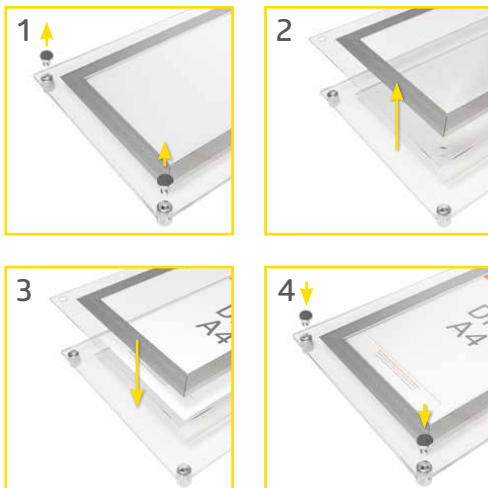

homogene Ausleuchtung

Strom durch mitgeliefertes Netzteil

ab 149,90 €

Einfaches Bestücken des Acryl-LED Leuchtrahmens

Acryl-LED Leuchtrahmen

Der attraktive Leuchtrahmen mit flachem Klapprahmenprofil und umlaufenden Acrylglasrahmen sichert Ihnen einen garantierten Blickfang. Vier edle, chromfarbene Halterungen in einer Glasfassung ermöglichen eine Montage an der Wand. Das Format DIN A2 ist mit zwei zusätzlichen Wandhalterungen gesichert.

Von den Leuchtrahmen geht keine Verletzungsgefahr aus, da sie im Niederspannungsbereich (12 V) betrieben werden. Die Stromversorgung wird durch ein Kabel und Netzteil gewährleistet.

Technische Daten:

- Farbe:** silber eloxiert
- Rahmen-Profil:** 25 mm auf Gehrung geschnitten
- Kelvin:** 5000 K (Neutralweiß bis helles Tageslichtweiß)
- Stromzuleitung:** 2 m
- Stromspannung:** 12 V
- Material:** Aluminium, Edelstahl, Polystyrol, Acrylglas
- Lieferumfang:** Leuchtrahmen und Netzteil