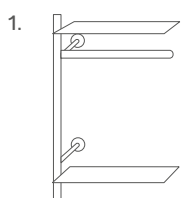

Bestellbare Elemente

Garderobenelement (B 80 cm)

1 x Kleiderstange
2 x Boden

Prospektelement (B 80 cm)

2 x Boden
3 x Schrägboden

Regalelement (B 80 cm)

5 x Boden

Abschlusselement (B 4,5 cm)

Schirmhalter (H 50 x Ø 30 cm)
mit Tropfmulde

Garderobe Edelstahl

Diese Design Garderobe aus Edelstahl mit mattierter Oberfläche garantiert einen Blickfang und maximale Flexibilität – optional mit Schirmhalter und Kleiderbügel.

Die Hut- und Ablageböden sind aus gehärtetem Sicherheitsglas gefertigt und bis 50 kg belastbar. Durch das Zusammenstellen der gewünschten Anbauelemente ist die Garderobe stets auf Ihre Anforderung zugeschnitten.

Der raffinierte Schirmhalter kann rechts und links an der Garderobenkonstruktion angebaut werden.

Technische Daten:

- Farbe:** alu-silber
- Material:** Edelstahl
- Maße:** T 40 x H 190 cm
- Besonderheit:** Wandgarderobe kann durch die Bestellung einzelner Anbauelemente variabel nach Ihren Bedürfnissen ausgestattet werden