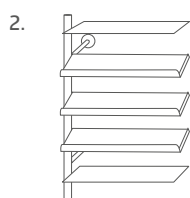

Bestellbare Elemente

Garderobenelement (B 80 cm)

1 x Kleiderstange
2 x Boden

Prospektelement (B 80 cm)

2 x Boden
3 x Schrägboden

Regalelement (B 80 cm)

5 x Boden

Abschlusselement (B 4,5 cm)

Schirmhalter (H 50 x Ø 30 cm)
mit Tropfmulde

Garderobe Edelstahl

Diese Design Garderobe aus Edelstahl mit mattierter Oberfläche garantiert einen Blickfang und maximale Flexibilität – optional mit Schirmhalter und Kleiderbügel.

Die Hut- und Ablageböden sind aus gehärtetem Sicherheitsglas gefertigt und bis 50 kg belastbar. Durch das Zusammenstellen der gewünschten Anbauelemente ist die Garderobe stets auf Ihre Anforderung zugeschnitten.

Der raffinierte Schirmhalter kann rechts und links an der Garderobenkonstruktion angebaut werden.

Technische Daten:

- Farbe:** alu-silber
- Material:** Edelstahl
- Maße:** T 40 x H 190 cm
- Besonderheit:** Wandgarderobe kann durch die Bestellung einzelner Anbauelemente variabel nach Ihren Bedürfnissen ausgestattet werden