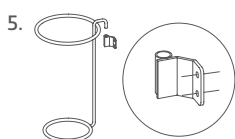

Bestellbare Elemente

Garderobenelement (B 80 cm)

1 x Kleiderstange
2 x Boden

Prospektelement (B 80 cm)

2 x Boden
3 x Schrägboden

Regalelement (B 80 cm)

5 x Boden

Abschlusselement (B 4,5 cm)

Schirmhalter (H 50 x Ø 30 cm)
mit Tropfmulde

Garderobe Edelstahl

Diese Design Garderobe aus Edelstahl mit mattierter Oberfläche garantiert einen Blickfang und maximale Flexibilität – optional mit Schirmhalter und Kleiderbügel.

Die Hut- und Ablageböden sind aus gehärtetem Sicherheitsglas gefertigt und bis 50 kg belastbar. Durch das Zusammenstellen der gewünschten Anbauelemente ist die Garderobe stets auf Ihre Anforderung zugeschnitten.

Der raffinierte Schirmhalter kann rechts und links an der Garderobenkonstruktion angebaut werden.

Technische Daten:

- Farbe:** alu-silber
- Material:** Edelstahl
- Maße:** T 40 x H 190 cm
- Besonderheit:** Wandgarderobe kann durch die Bestellung einzelner Anbauelemente variabel nach Ihren Bedürfnissen ausgestattet werden