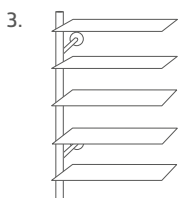

Bestellbare Elemente

Garderobenelement (B 80 cm)

1 x Kleiderstange
2 x Boden

Prospektelement (B 80 cm)

2 x Boden
3 x Schrägboden

Regalelement (B 80 cm)

5 x Boden

Abschlusselement (B 4,5 cm)

Schirmhalter (H 50 x Ø 30 cm)
mit Tropfmulde

Garderobe Edelstahl

Diese Design Garderobe aus Edelstahl mit mattierter Oberfläche garantiert einen Blickfang und maximale Flexibilität – optional mit Schirmhalter und Kleiderbügel.

Der raffinierte Schirmhalter kann rechts und links an der Garderobenkonstruktion angebaut werden.

Technische Daten:

- Farbe:** alu-silber
- Material:** Edelstahl
- Maße:** T 40 x H 190 cm
- Besonderheit:** Wandgarderobe kann durch die Bestellung einzelner Anbauelemente variabel nach Ihren Bedürfnissen ausgestattet werden