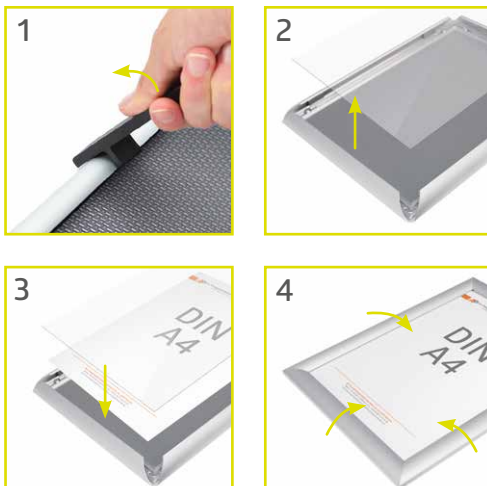

**ab 9,90 €**

Einfaches Bestücken des Sicherheits-Klapprahmens

## Sicherheits - Klapprahmen 25 mm

Der Sicherheits-Klapprahmen in gängigen DIN Formaten mit einer Profilstärke von 25 mm mit UV-stabilisierender, 0,7 mm starken Antireflexfolie zum Schutz Ihres Plakates. Die fehlende Griffmulde dient zum Schutz vor unbefugtem Zugriff. Die Montagebohrungen für die Wandbefestigung werden durch die 25mm Profile verdeckt.

Der Sicherheitsklapprahmen kann nur mit Hebelwerkzeug geöffnet werden. Bitte bestellen Sie dieses separat aus dem Zubehör mit dazu.

### Technische Daten:

<b>Farbe:</b>	silber eloxiert
<b>Profil:</b>	25 mm Klemmprofil
<b>Abdeckung:</b>	0,7 mm Antireflexfolie (UV-stabilisiert)
<b>Rückwand:</b>	Kunststoff
<b>Lieferumfang:</b>	Klapprahmen inkl. Schrauben und Dübel