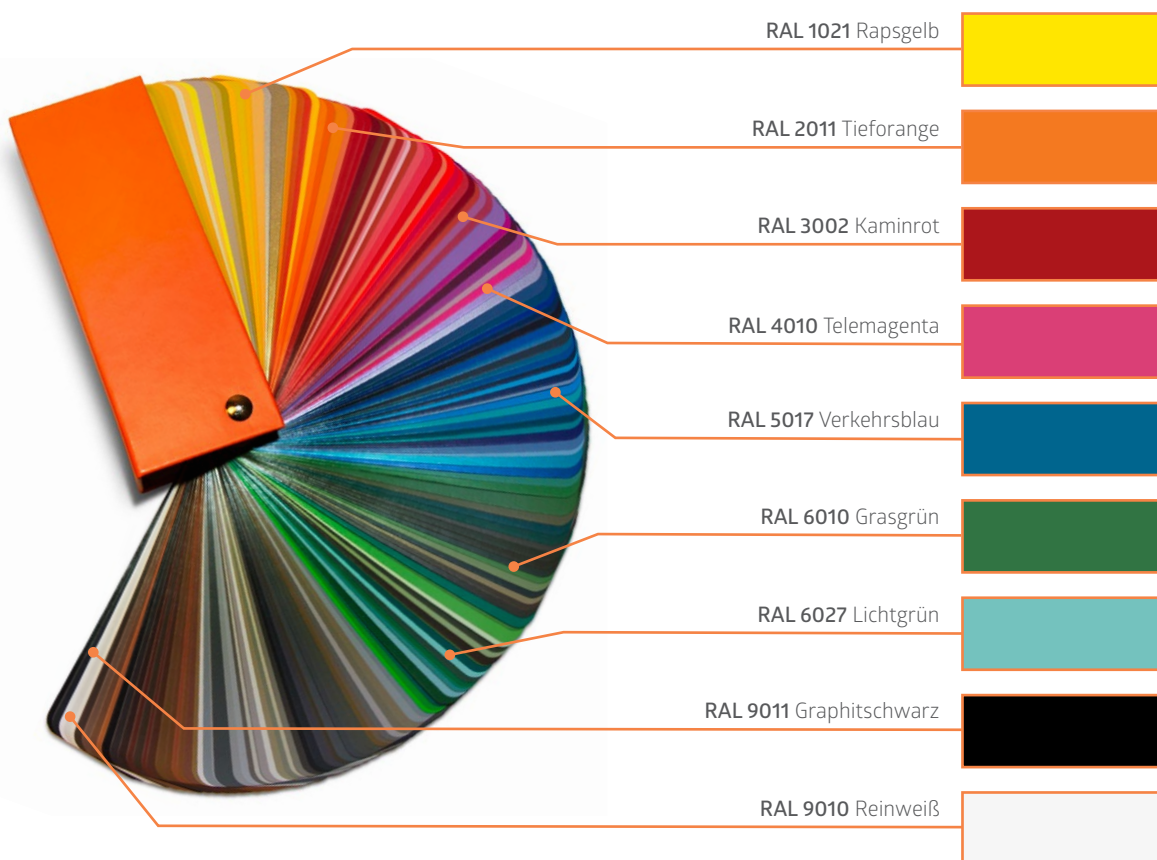

Farbenfrohes Angebot

Produkte, die mit diesem Icon gekennzeichnet sind, können auf Anfrage in allen RAL-Tönen produziert werden.

Auf der folgenden Abbildung finden Sie eine Zahl der beim Kunden beliebtesten RAL-Tönen mit entsprechenden Bezeichnungen und einem Anwendungsbeispiel zur Veranschaulichung an unserem Prospektständer „**Black Edition**“ (PS-INFO15).

RAL ▶ CMYK

Folgend finden Sie eine Auflistung der produzierbaren RAL-Töne mit der Interpretation in das Vierfarbsystem (CMYK) aus welchem Sie frei wählen können.

Bitte beachten Sie: Bei RAL-Tönen handelt es sich um Sonderfarben. Nicht alle Nuancen können im Vierfarbsystem (CMYK) ähnlich wiedergegeben werden. Für einen visuellen Abgleich spielen auch die Einstellungen Ihres Monitors und Druckers eine Rolle. Sollten Sie sich bei der Wahl der richtigen Farbe nicht sicher sein, zögern Sie nicht, sich an unser geschultes Personal zu wenden.